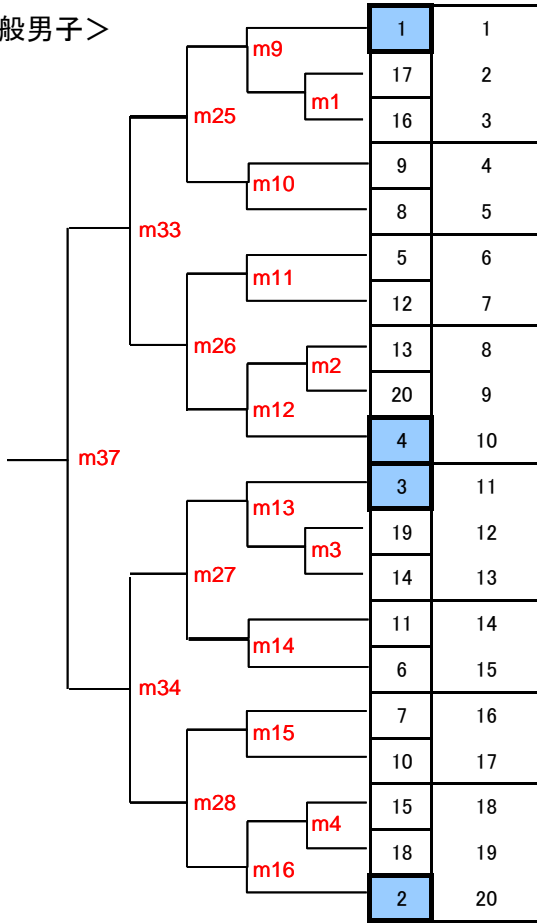

# 第97回(2024年度)市民大会 トーナメント表

:シード枠(前年度上位4チームを対象に抽選で割り当

<競技方法>  
 ・一般男子は、参加チーム数に応じて、1or2ブロックとし、フルトーナメントで行う。  
 ・一般女子は1ブロックとし、フルトーナメントで行う。  
 ・シニア男子およびシニア女子は、1ブロックとし、フルトーナメントで行う。

## <一般男子>

## <一般女子>