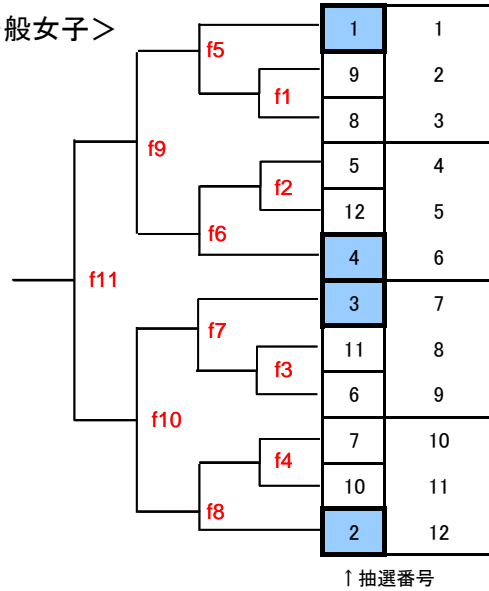

# 第97回(2024年度)市民大会 トーナメント表

:シード枠(前年度上位4チームを対象に抽選で割り当

<競技方法>  
 ・一般男子は、参加チーム数に応じて、1or2ブロックとし、フルトーナメントで行う。  
 ・一般女子は1ブロックとし、フルトーナメントで行う。  
 ・シニア男子およびシニア女子は、1ブロックとし、フルトーナメントで行う。

## <一般男子>

## <一般女子>