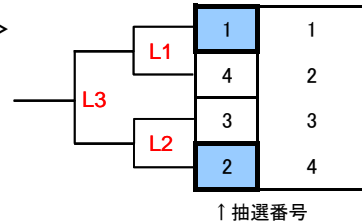

<シニア女子>

市民大会 参加チーム数の推移

年度	開催		一般男子	一般女子	シニア男子	シニア女子	合計
R06	2024	第97回					0
R05	2023	第96回	13	7	9	4	29
R04	2022	第95回	14	7	9		30
R03	2021	第94回	11	2	10		23
R02	2020	第93回	---	---	---		---
R01	2019	第92回	16	9	9		34
H30	2018	第91回	20	8	11		39
H29	2017	第90回	21	11	11		43
H28	2016	第89回	30	12	12		54
H27	2015	第88回	24	11	10		45