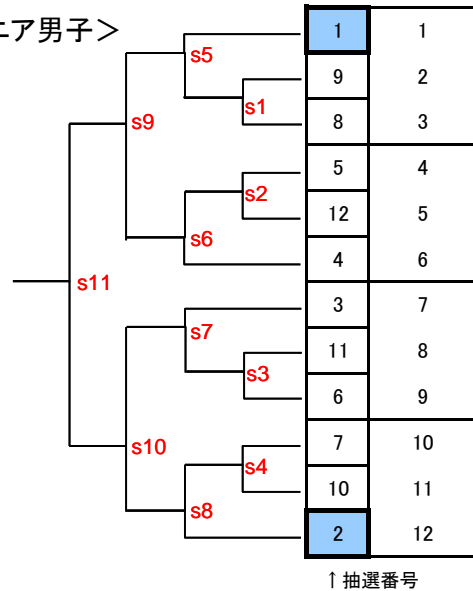

<シニア男子>